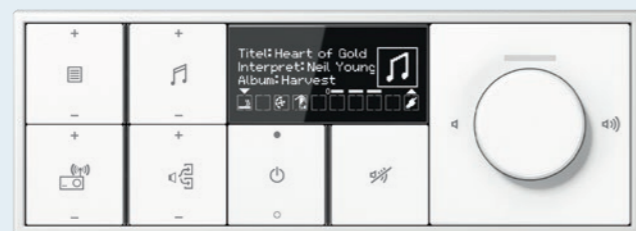

Любимая музыка повсюду

Добиться великолепного звучания по всему дому очень просто с решениями Multirooming JUNG. Прослушивание радио на кухне, классической музыки в гостиной или аудиоспектакля в детской - теперь возможно! Для этого воспользуйтесь системой JUNG с простым и удобным управлением, состоящей из multiroom-усилителя, веб-радио и MP3-плеера.

КОМФОРТ И ПРОСТОТА УПРАВЛЕНИЯ