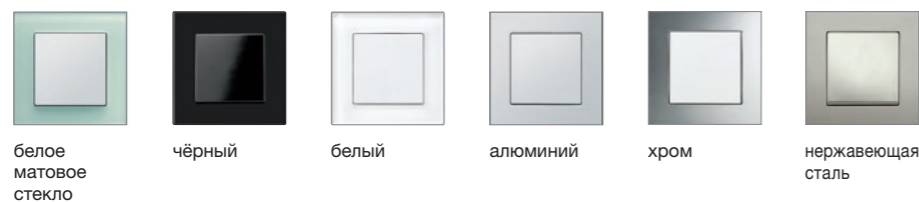

белое
матовое
стекло

чёрный

белый

алюминий

хром

нержавеющая
сталь