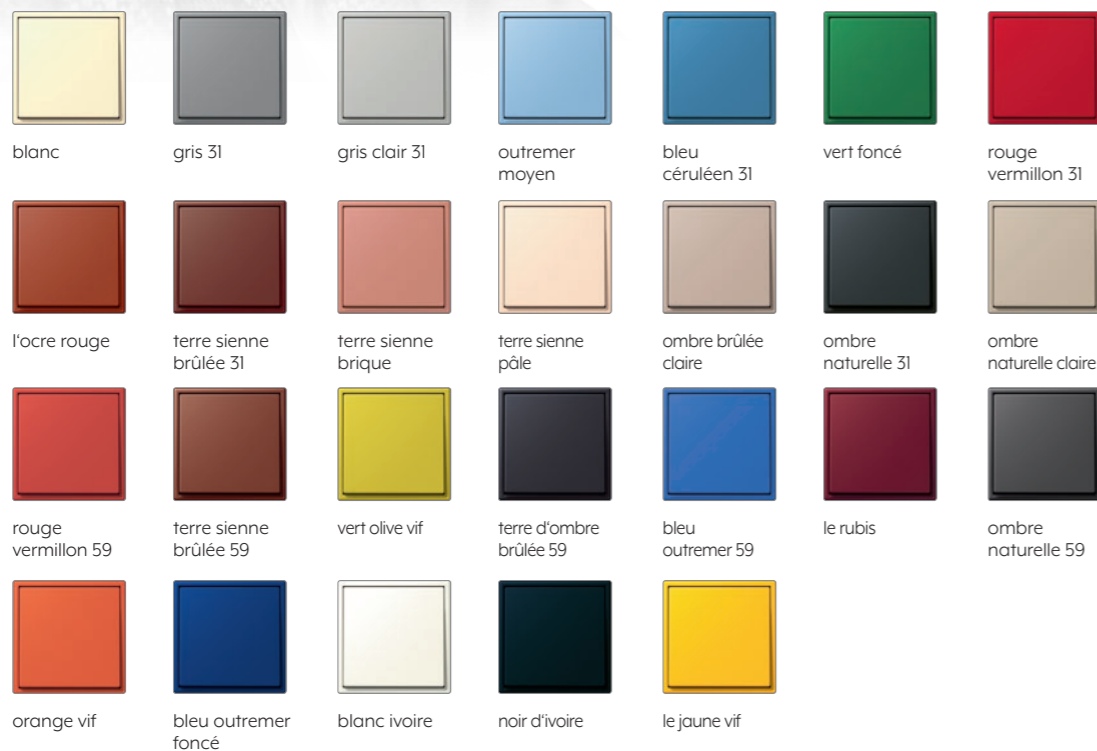

© FLC/Politeis 2014

Les Couleurs®
Le Corbusier

Классика LS 990 приобретает цвет

JUNG представляет новую интерпретацию классической серии LS 990 в эксклюзивных цветах палитры Les Couleurs® Le Corbusier. Особенностью системы цветовой палитры является то, что все её 63 цвета гармонично сочетаются друг с другом. Вдохновленная этой цветовой коллекцией компания JUNG предлагает по всему миру новую интерпретацию своего классического выключателя в эксклюзивных оттенках. Уникальная матовая поверхность создаётся за счёт специального лакирования, выполненного вручную. Модульная система компании JUNG позволяет комбинировать разные артикулы изделий, а также выполнять надписи на их поверхности с помощью графического инструмента.