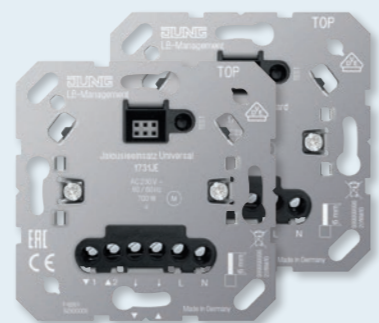

Управление жалюзи

УНИВЕРСАЛЬНАЯ КЛАВИША

Управление жалюзи по времени

СТАНДАРТНАЯ КЛАВИША

Ручное управление жалюзи

ТАЙМЕР СТАНДАРТНЫЙ

Автоматическое управление жалюзи

ВСТАВКИ УПРАВЛЕНИЯ ЖАЛЮЗИ УНИВЕРСАЛЬНЫЕ / СТАНДАРТНЫЕ

Две вставки в сочетании с тремя возможными видами клавиш соответствуют всем требованиям.

Система отвечает всем современным требованиям к управлению жалюзи. Разнообразные модели устройств JUNG идеально впишутся в существующую электроустановку.