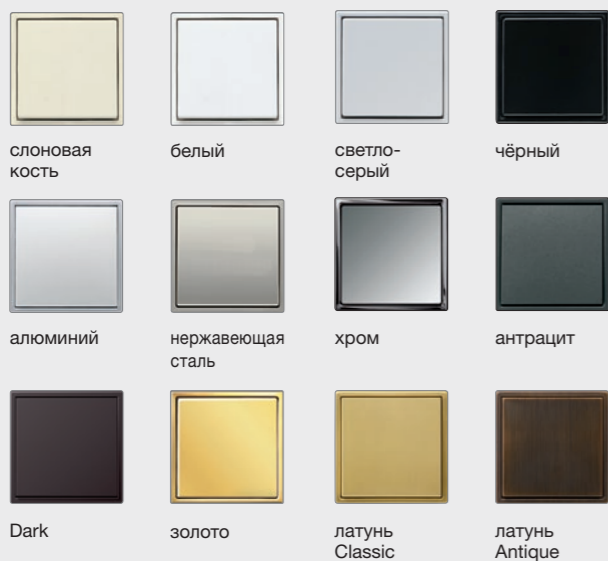

LS 990

Классический стиль для создания комфорта и уюта. Квадратные формы серии LS 990 в чёрном цвете или цвете слоновой кости, в светло-сером или белом цвете не оставят равнодушными ценителей строгих линий и базовых цветов, неподвластных времени. Именно поэтому выключателям серии LS 990 отдают предпочтение при создании современных интерьеров в стиле минимализма.