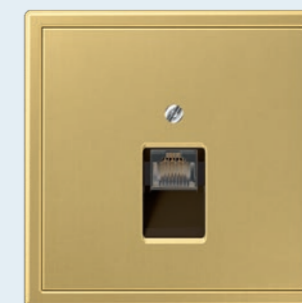

Идеальное решение для быстрой зарядки мобильных устройств. Можно установить вместо обычной розетки в существующей системе электроустановки.

ТОЧКА ДОСТУПА WLAN

Точка доступа WLAN, выполненная в дизайне выключателя, обеспечивает быстрый доступ к интернету по всему дому.